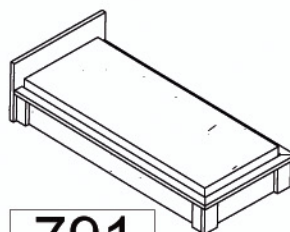

**505**

D-11  
76x120x41

**361**

D-12  
45x120x50

**645**

D-41  
131x120x40

**680**

D-39  
131x120x40

**406**

D-16  
130x61x75

**321**

D-19  
109x60x40

**401**

D-23  
60x104x62

**379**

D-25  
76x80x40

**1325**D-34  
55x215x180**183**D-37  
55x40x37**791**D-33  
55x215x99**471**D-26  
76x120x40**285**D-30  
40x120x32**480**D-36  
75x120x60**350**D-35  
50x100x50**439**D-29  
42x120x80**366**D-28  
42x80x80**85**D-31  
25x80x25**101**D-32  
25x120x25**72**D-13  
4x120x32**85**D-27  
4x130x32**602**stół *Dallas*  
61/77x135/182x80**252**Krzesełko *Dallas*  
96x43x47**360**D-40  
87x80x80**1360**D-42  
180x203x85

Materac od Z-5

**258**Wymiary (z dokładnością do 1 cm) podane są w następującej kolejności:  
wysokość(cm), szerokość(cm), głębokość(cm)Kolor: klon  
meble do  
samodzielnego  
montażu