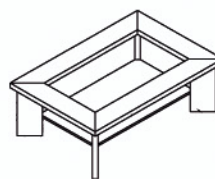

**505**

D-11  
76x120x41

**361**

D-12  
45x120x50

**645**

D-41  
131x120x40

**680**

D-39  
131x120x40

**406**

D-16  
130x61x75

**321**

D-19  
109x60x40

**401**

D-23  
60x104x62

**379**

D-25  
76x80x40

**1325**D-34  
55x215x180**183**D-37  
55x40x37**791**D-33  
55x215x99**471**D-26  
76x120x40**285**D-30  
40x120x32**480**D-36  
75x120x60**350**D-35  
50x100x50**439**D-29  
42x120x80**366**D-28  
42x80x80**85**D-31  
25x80x25**101**D-32  
25x120x25**72**D-13  
4x120x32**85**D-27  
4x130x32**602**stół *Dallas*  
61/77x135/182x80**252**Krzesełko *Dallas*  
96x43x47**360**D-40  
87x80x80**1360**D-42  
180x203x85

Materac od Z-5

**258**Wymiary (z dokładnością do 1 cm) podane są w następującej kolejności:  
wysokość(cm), szerokość(cm), głębokość(cm)Kolor: klon  
meble do  
samodzielnego  
montażu